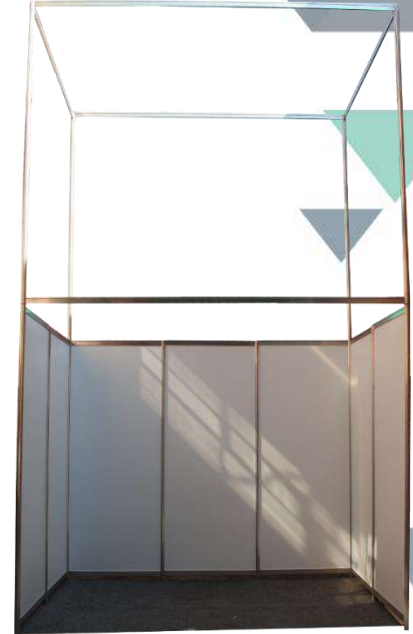

Ejemplo

SKU: S2

Portería 3.85 m de altura (x metro lineal)

Portería con panel blanco (x metro lineal)

Antes fecha límite: \$170.00  
Precio normal: \$205.00

Antes fecha límite: \$200.00  
Precio normal: \$240.00

Ejemplo

SKU: S3

Portería 5.0 m de altura (x metro lineal)

Portería con panel blanco (x metro lineal)

Antes fecha límite: \$227.00  
Precio normal: \$271.00

Antes fecha límite: \$340.00  
Precio normal: \$408.00