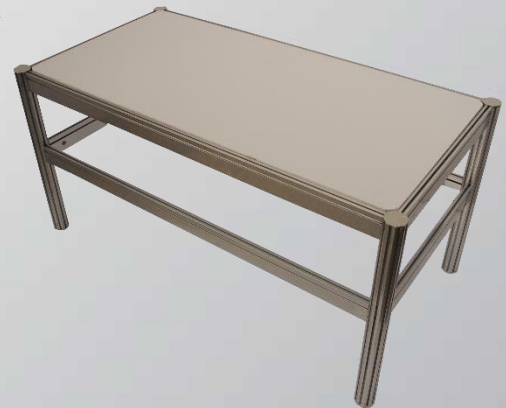

Mesa periquera, con base de aluminio y cubierta de cristal.
Ø 60 x 120 cm.

Antes fecha límite: \$380.00

Precio normal: \$456.00

SKU: M2

Mesa redonda de melamina
Ø 91 x 75 cm.

Antes fecha límite: \$240.00

Precio normal: \$288.00

SKU: M3

Escritorio blanco
120 x 60 x 75 cm.

Antes fecha límite: \$380.00

Precio normal: \$456.00

SKU: M4

Mesa de plástico
65 x 120 x 75 cm.

Antes fecha límite: \$350.00
Precio normal: \$420.00

SKU: M5

Mantel azul rey

Antes fecha límite: \$100.00
Precio normal: \$120.00

SKU: M6

Mesa de centro
95 x 45 x 75 cm.

Antes fecha límite: \$320.00
Precio normal: \$384.00

Sillas

SKU: S1

Banco de vinilpiel blanco y pistón de aire en aluminio

Antes fecha límite: \$250.00
Precio normal: \$300.00

SKU: S2

Banco de vinilpiel café y pistón de aire en aluminio

Antes fecha límite: \$250.00
Precio normal: \$300.00

SKU: S3

Banco negro alto

Antes fecha límite: \$200.00
Precio normal: \$240.00